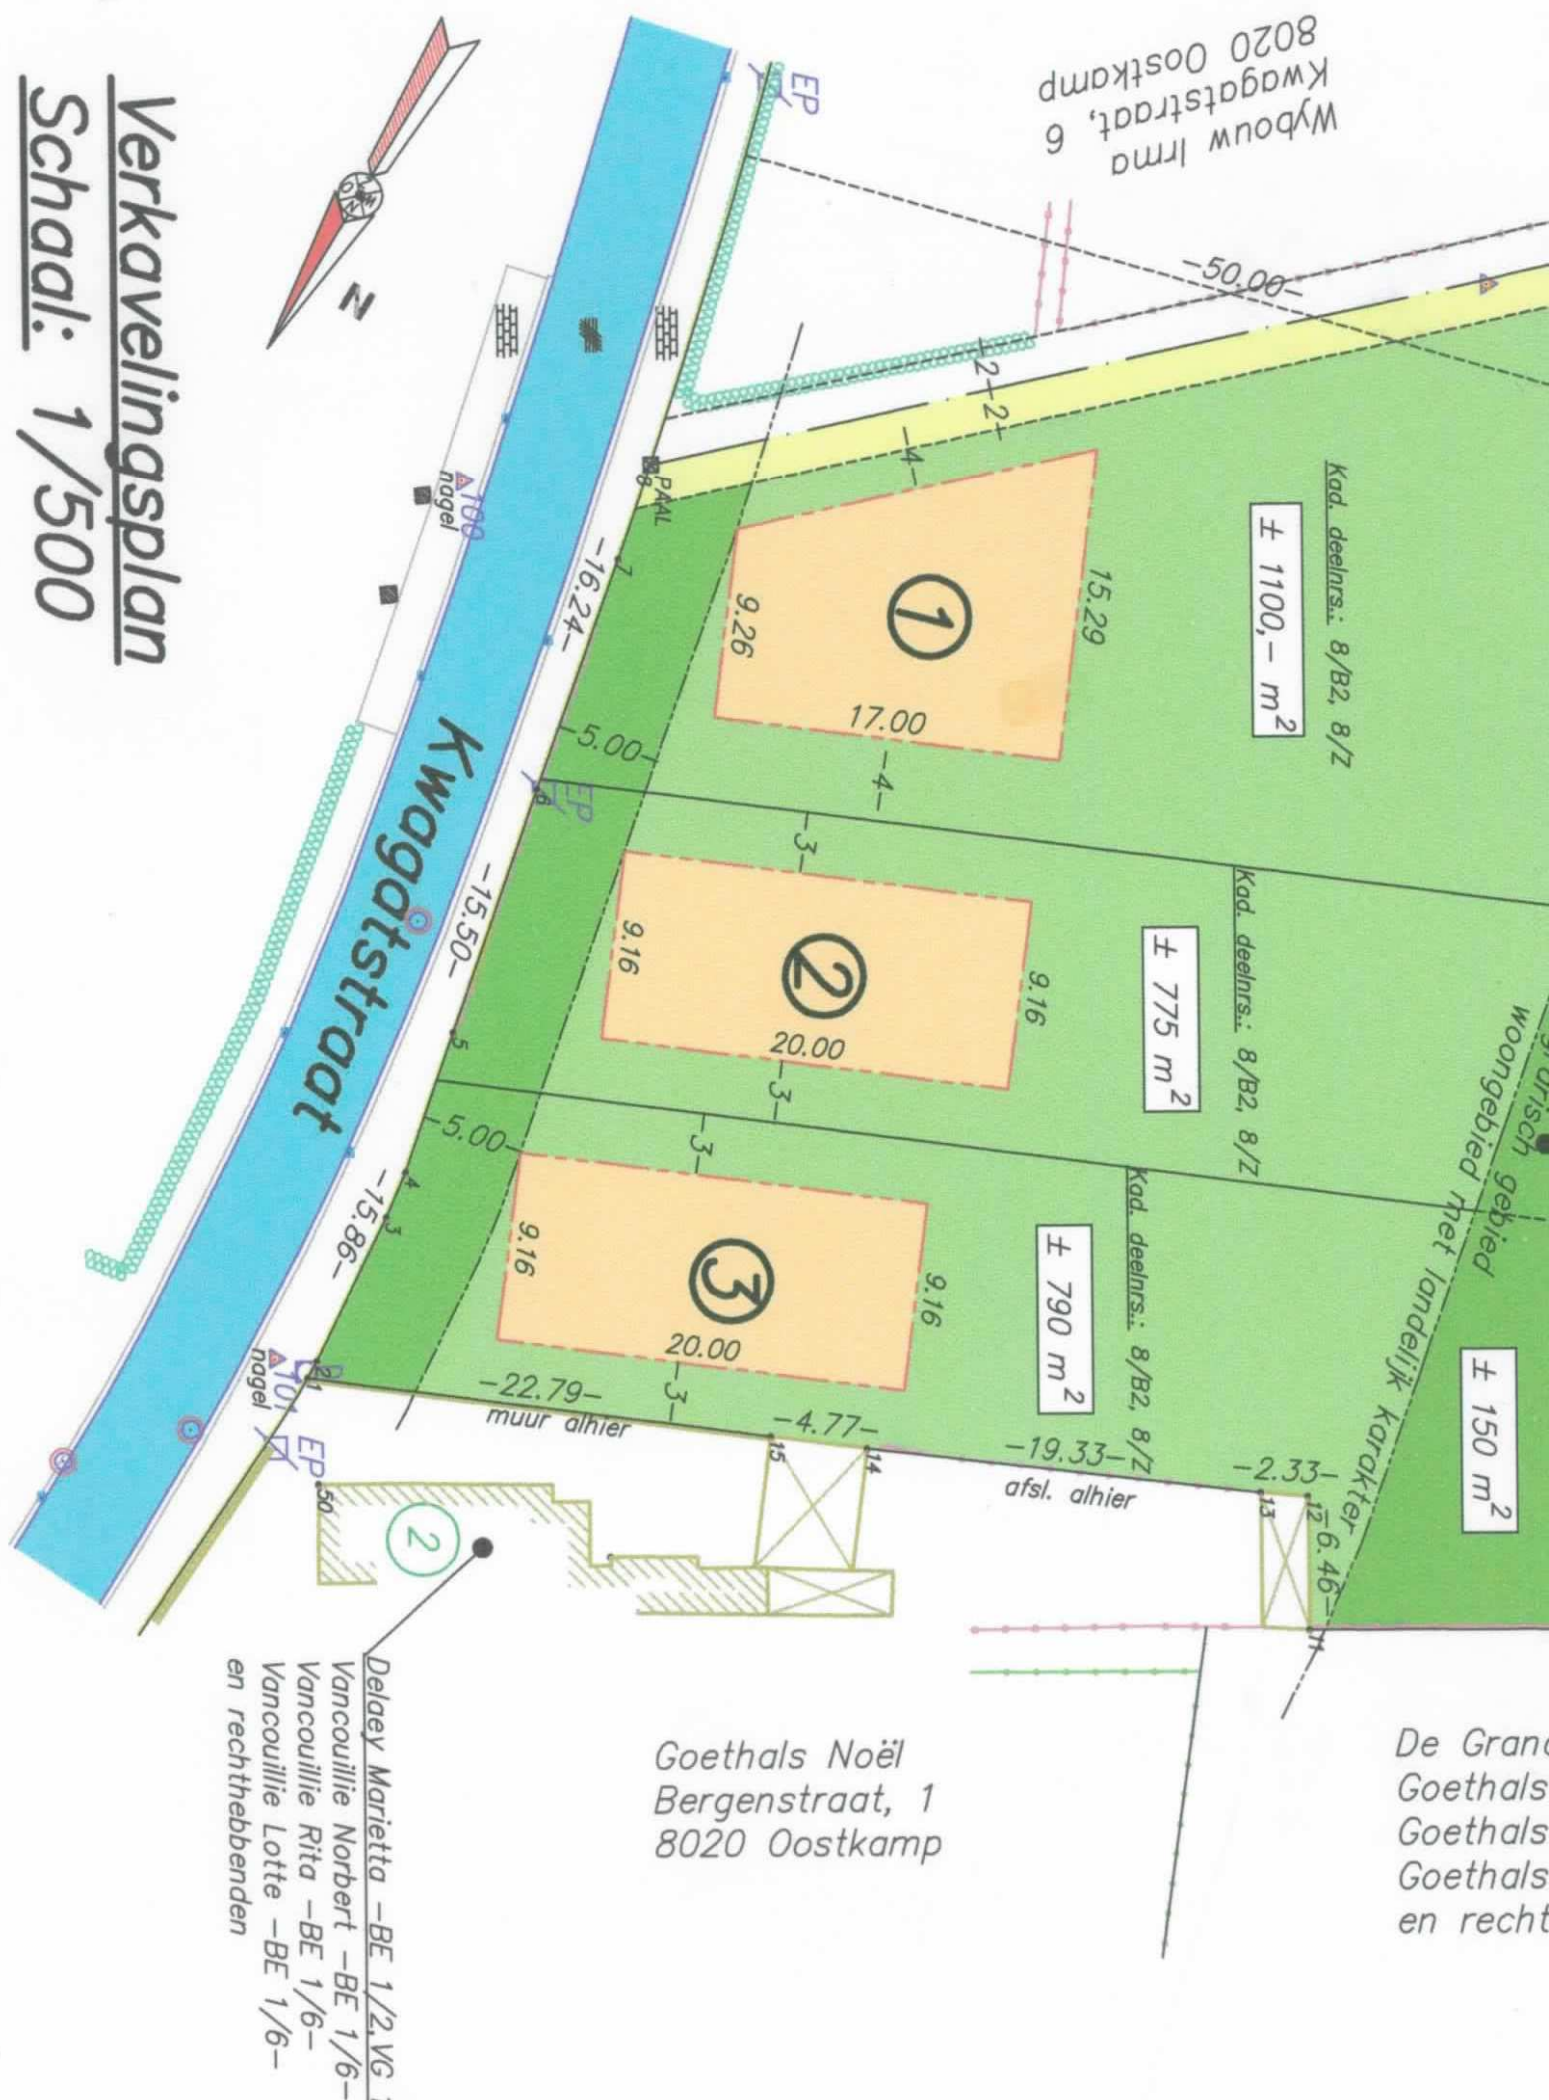

Verkavelingsplan

Schaal: 1/500

Wybouw Irma
Kwagatstraat, 6
8020 Oostkamp

Delcay Marietta - BE 1/2.VG.1
Vancouillie Norbert - BE 1/6-
Vancouillie Rita - BE 1/6-
Vancouillie Lotte - BE 1/6-
en rechthebbenden